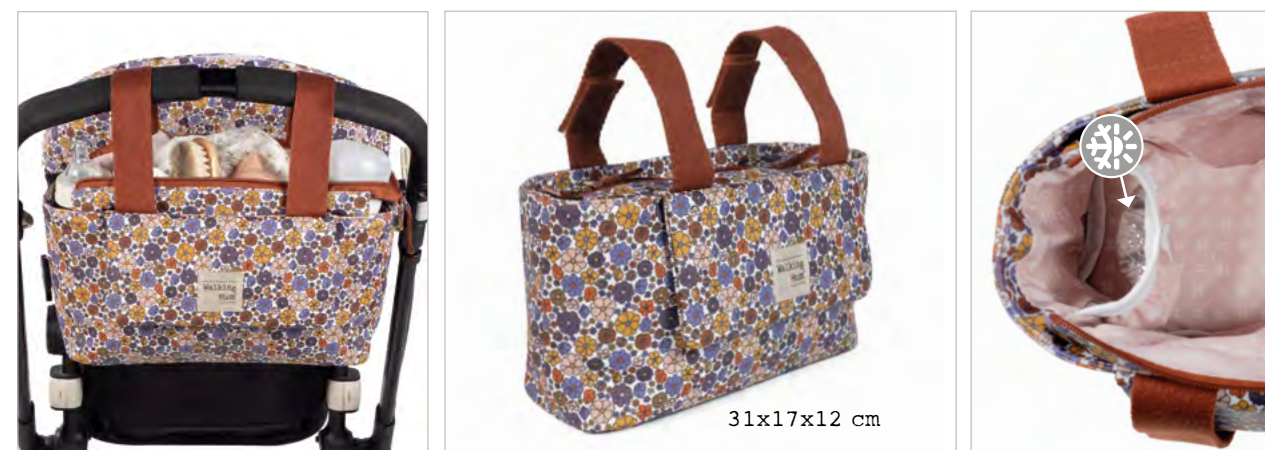

31x17x12 cm

Ref.1120800034