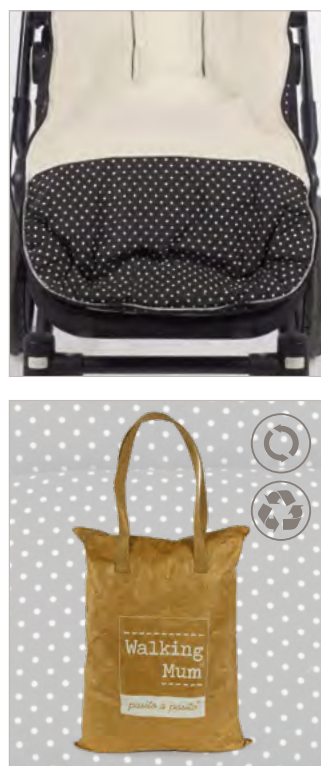

Ref. 36310 UNIVERSAL

50x88 cm

Ref. 36329 UNIVERSAL

50x88 cm

Ref. 36311 UNIVERSAL

40x59 cm

Baby nature
Collection

Walking Mum®

Baby nature Collection

41x35x12 cm

Ref. 36208

Ref. 36209

Asa larga regulable con sistema universal de fijación • Long adjustable handle with universal fastening system.
Manica lunga regolabile con sistema d'attacco universale • Poignée longue réglable à système universel de fixation.
Alça larga regulável com sistema universal de fixação • Langer Tragegurt mit Universal-Befestigungssystem.
Lange verstelbare schouderband met universeel bevestigingsysteem • Nansa llarga regulable amb sistema universal de fixació.