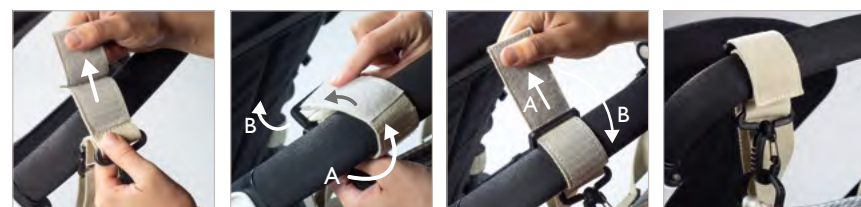

Baby nature Collection

41x35x12 cm

Ref. 36208

Ref. 36209

Asa larga regulable con sistema universal de fijación • Long adjustable handle with universal fastening system.
Manica lunga regolabile con sistema d'attacco universale • Poignée longue réglable à système universel de fixation.
Alça larga regulável com sistema universal de fixação • Langer Tragegurt mit Universal-Befestigungssystem.
Lange verstelbare schouderband met universeel bevestigingsysteem • Nansa llarga regulable amb sistema universal de fixació.