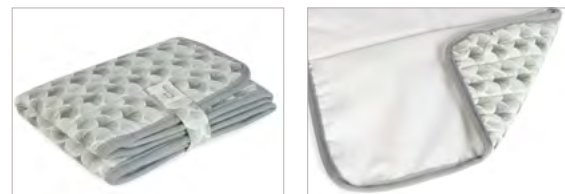

18x27x4 cm

Ref. 112080050