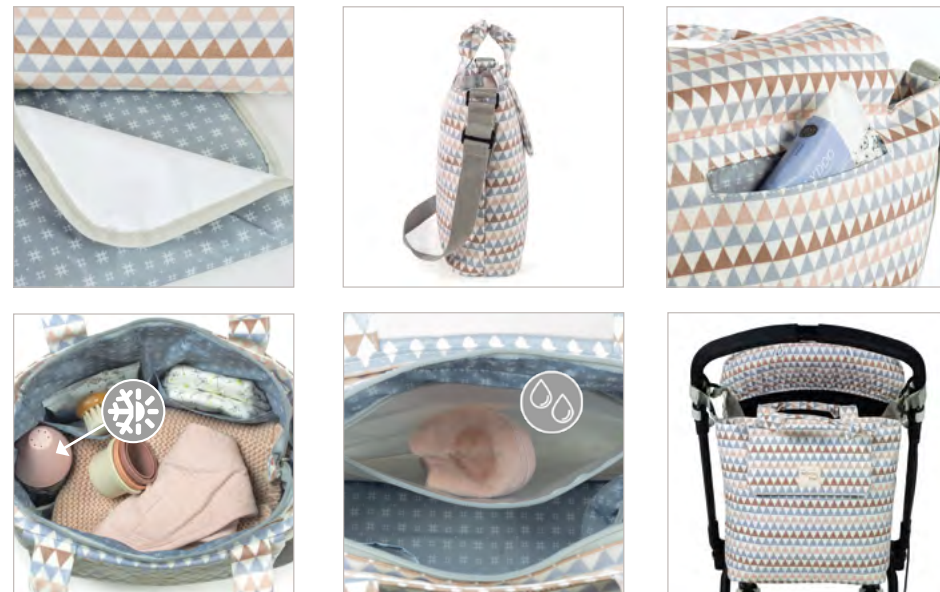

Abanik Collection

Ref.1120800055

Oliver
Collection

Walking Mum®

Oliver Collection

41x34x12 cm

Ref. 36365

Asa larga regulable con sistema universal de fijación • Long adjustable handle with universal fastening system.
 Manica lunga regolabile con sistema d'attacco universale • Poignée longue réglable à système universel de fixation.
 Alça larga regulável com sistema universal de fixação • Langer Tragegurt mit Universal-Befestigungssystem.
 Lange verstelbare schouderband met universeel bevestigingssysteem • Nansa llarga regulable amb sistema universal de fixació.