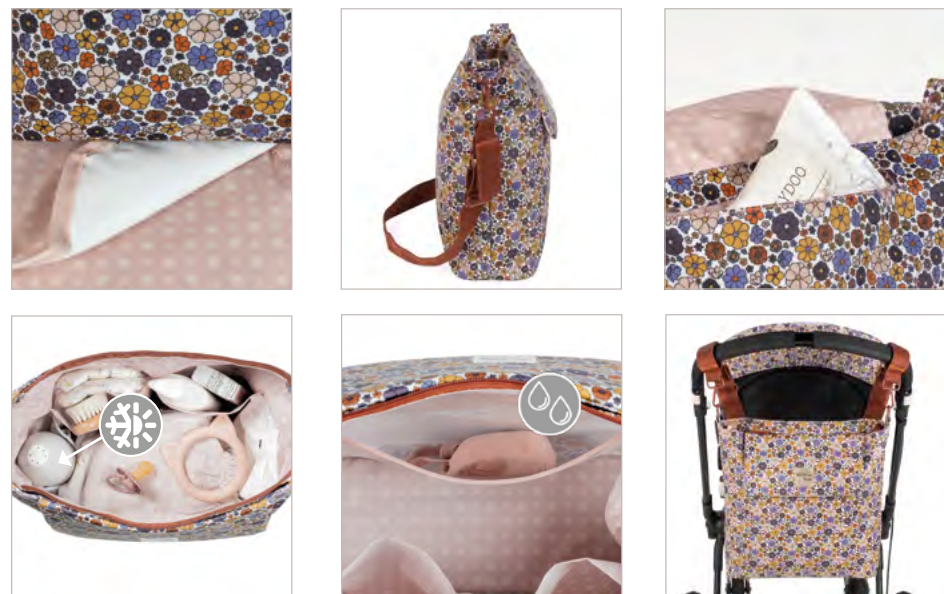

Candem Collection

41x34x12 cm

Ref.1120800032

Asa larga regulable con sistema universal de fijación • Long adjustable handle with universal fastening system.
Manica lunga regolabile con sistema d'attacco universale • Poignée longue réglable à système universel de fixation.
Alça larga regulável com sistema universal de fixação • Langer Tragegurt mit Universal-Befestigungssystem.
Lange verstelbare schouderband met universeel bevestigingssysteem • Nansa llarga regulable amb sistema universal de fixació.