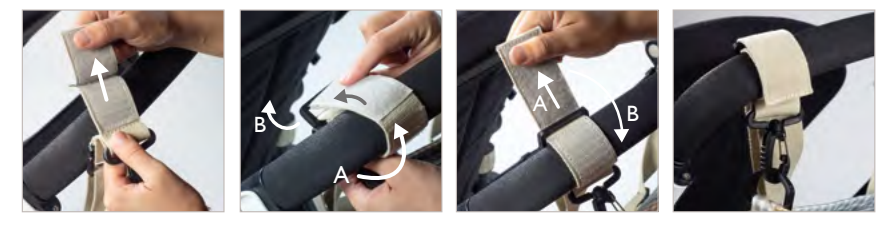

32x80 cm

Ref. 36331

28x47 cm

I ♥ Vichy Collection

Walking Mum®

I ♥ Vichy Collection

Ref. 36300 Ref. 36301 Ref. 36312 Ref. 112080079

Asa larga regulable con sistema universal de fijación • Long adjustable handle with universal fastening system.
Manica lunga regolabile con sistema d'attacco universale • Poignée longue réglable à système universel de fixation.
Alça larga regulável com sistema universal de fixação • Langer Tragegurt mit Universal-Befestigungssystem.
Lange verstelbare schouderband met universeel bevestigingssysteem • Nansa llarga regulable amb sistema universal de fixació.