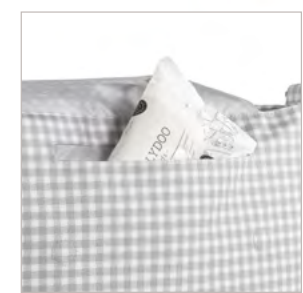

32x80 cm

Ref. 36331

28x47 cm

I ♥ Vichy Collection

Walking Mum®

I ♥ Vichy Collection

Ref. 36300 Ref. 36301 Ref. 36312 Ref. 112080079

Asa larga regulable con sistema universal de fijación • Long adjustable handle with universal fastening system.
Manica lunga regolabile con sistema d'attacco universale • Poignée longue réglable à système universel de fixation.
Alça larga regulável com sistema universal de fixação • Langer Tragegurt mit Universal-Befestigungssystem.
Lange verstelbare schouderband met universeel bevestigingssysteem • Nansa llarga regulable amb sistema universal de fixació.