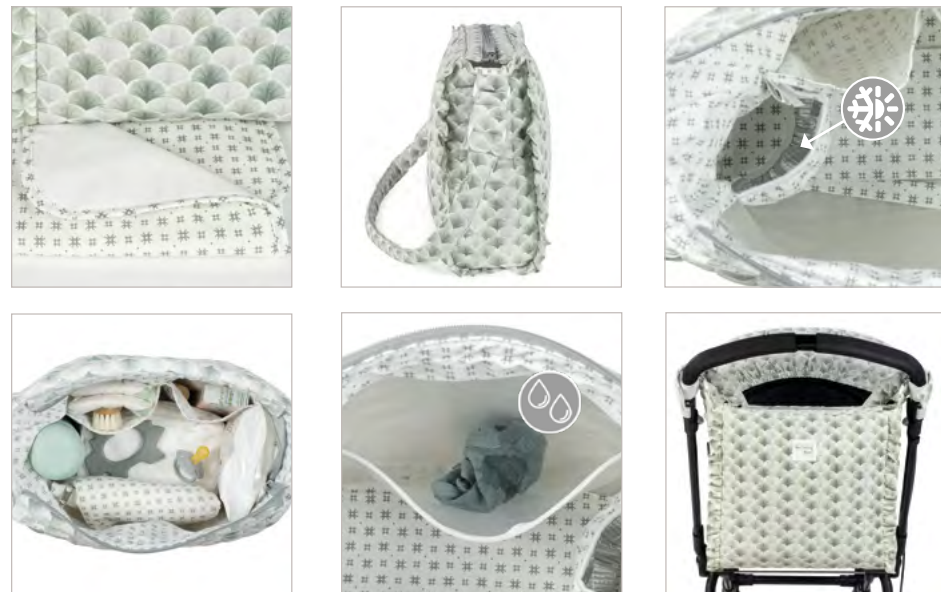

Walking Mum®

Abanik Collection

32x32x12 cm

Ref. 1120800047

Asa larga regulable con sistema universal de fijación • Long adjustable handle with universal fastening system.
Manica lunga regolabile con sistema d'attacco universale • Poignée longue réglable à système universel de fixation.
Alça larga regulável com sistema universal de fixação • Langer Tragegurt mit Universal-Befestigungssystem.
Lange verstelbare schouderband met universeel bevestigingssysteem • Nansa llarga regulable amb sistema universal de fixació.