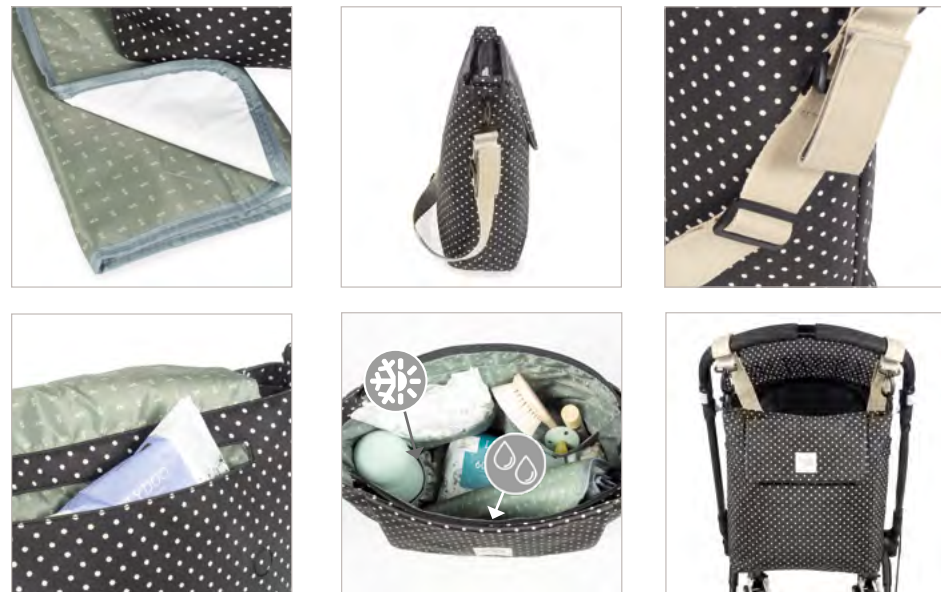

Ref. 36321 UNIVERSAL

Ref. 36327 UNIVERSAL

Emily Collection

Walking Mum

Emily Collection

28x37x12 cm

Ref. 36276

Walking Mum®

Emily Collection

42x36x13 cm

Ref. 36308

Asa larga regulable con sistema universal de fijación • Long adjustable handle with universal fastening system.
Manica lunga regolabile con sistema d'attacco universale • Poignée longue réglable à système universel de fixation.
Alça larga regulável com sistema universal de fixação • Langer Tragegurt mit Universal-Befestigungssystem.
Lange verstelbare schouderband met universeel bevestigingssysteem • Nansa llarga regulable amb sistema universal de fixació.