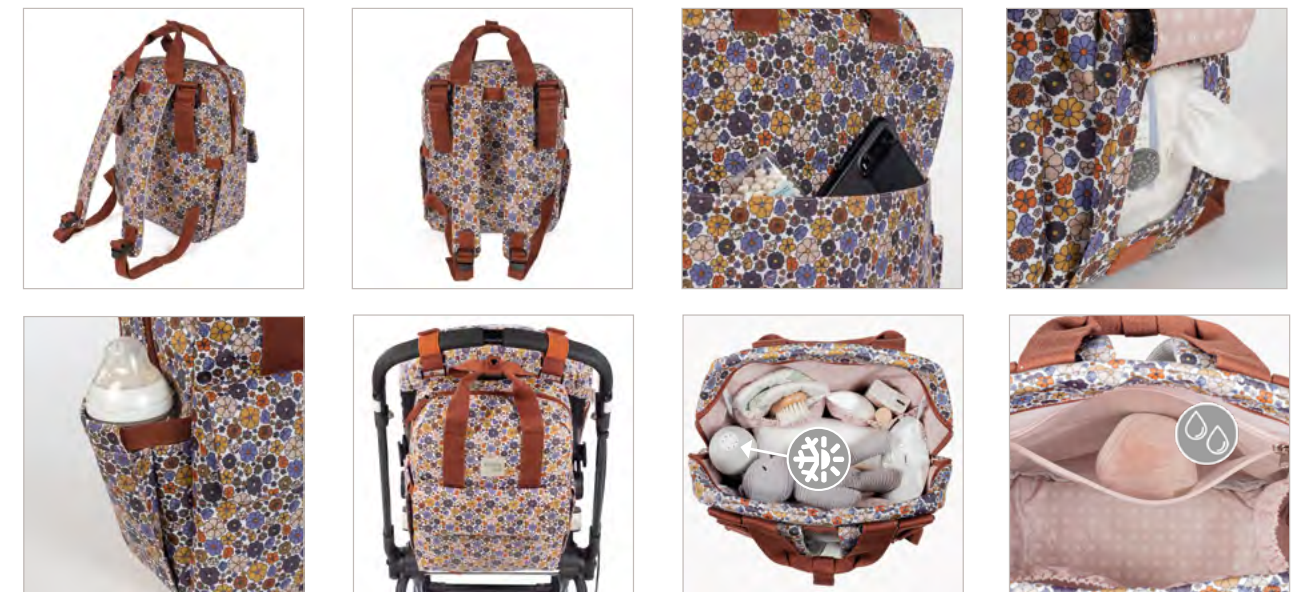

Ref. 1120800033