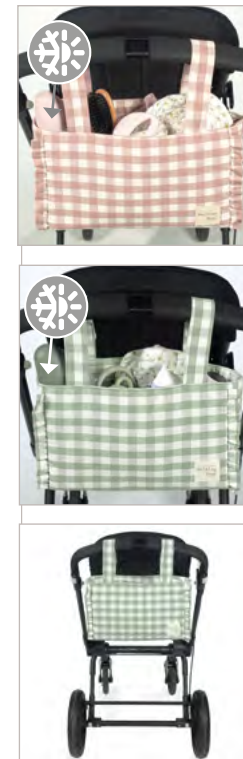

31x17x12 cm

Ref. 36345 Ref. 36346