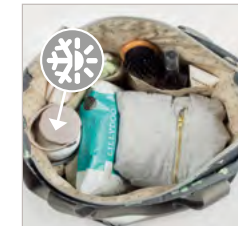

Baobab Collection

Walking Mum®

Baobab Collection

42x36x13 cm

Ref. 36291

Asa larga regulable con sistema universal de fijación • Long adjustable handle with universal fastening system.
Manica lunga regolabile con sistema d'attacco universale • Poignée longue réglable à système universel de fixation.
Alça larga regulável com sistema universal de fixação • Langer Tragegurt mit Universal-Befestigungssystem.
Lange verstelbare schouderband met universeel bevestigingssysteem • Nansa llarga regulable amb sistema universal de fixació.