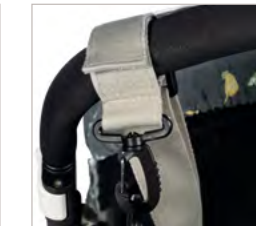

Baobab Collection

Walking Mum®

Baobab Collection

42x36x13 cm

Ref. 36291

Asa larga regulable con sistema universal de fijación • Long adjustable handle with universal fastening system.
Manica lunga regolabile con sistema d'attacco universale • Poignée longue réglable à système universel de fixation.
Alça larga regulável com sistema universal de fixação • Langer Tragegurt mit Universal-Befestigungssystem.
Lange verstelbare schouderband met universeel bevestigingssysteem • Nansa llarga regulable amb sistema universal de fixació.