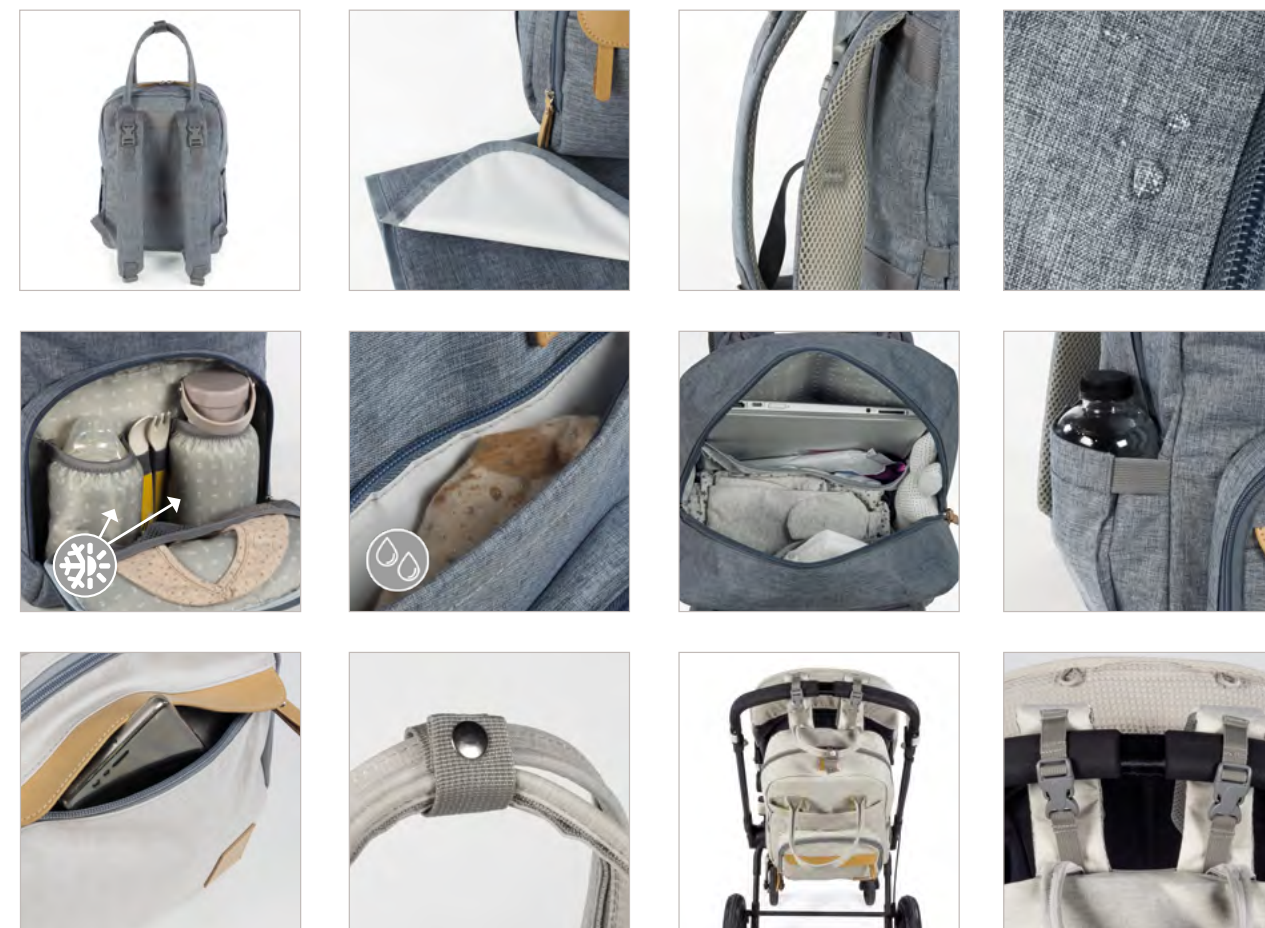

30x40x20 cm

Ref. 36210

Ref. 36211