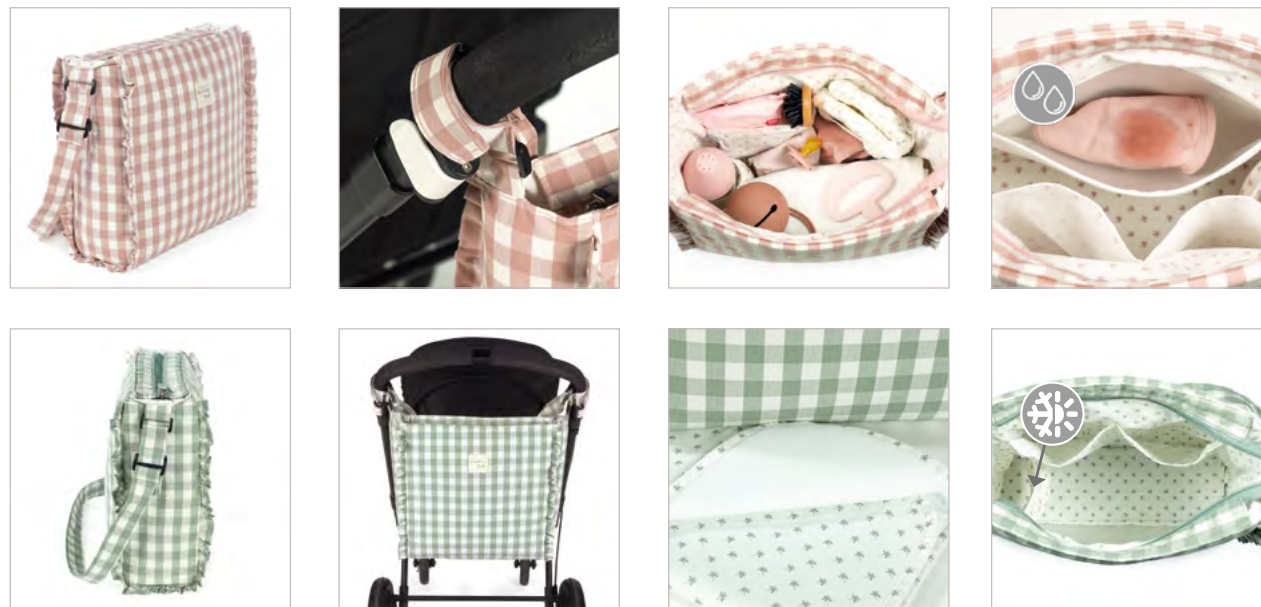

32x32x12 cm

Ref. 36343 Ref. 36344

Asa larga regulable con sistema universal de fijación • Long adjustable handle with universal fastening system.
 Manica lunga regolabile con sistema d'attacco universale • Poignée longue réglable à système universel de fixation.
 Alça larga regulável com sistema universal de fixação • Langer Tragegurt mit Universal-Befestigungssystem.
 Lange verstelbare schouderband met universeel bevestigingssysteem • Nansa llarga regulable amb sistema universal de fixació.