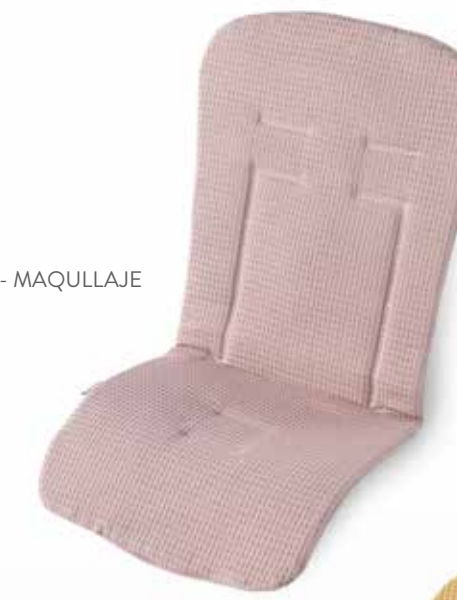

13 - VERDE

16 - OCRE

Artículo	P.V.P.
Funda silla	38,50 €
Colchoneta reversible	22,66 €
Bolso XL	43,78 €
Bolso organizador	38,50 €

BOLSO XL

Gofre

Vichy

BOLSO ORGANIZADOR

Vichy