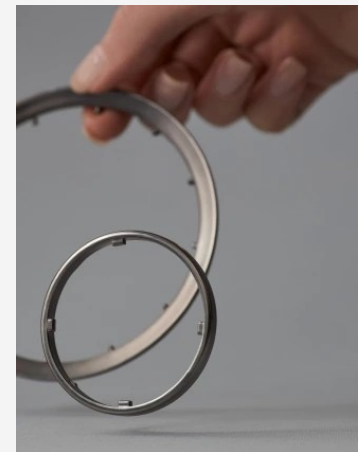

CARACTERÍSTICAS TÉCNICAS

ACTUALIZACIÓN IQ VERSION PREMIUM