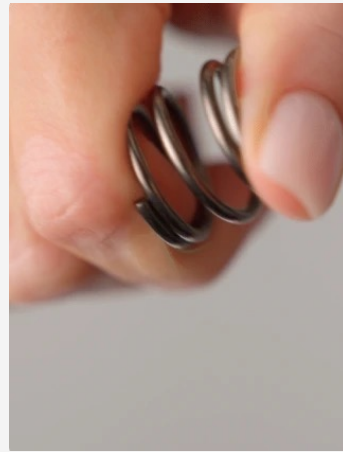

CARACTERÍSTICAS TÉCNICAS

ACTUALIZACIÓN IQ VERSION PREMIUM