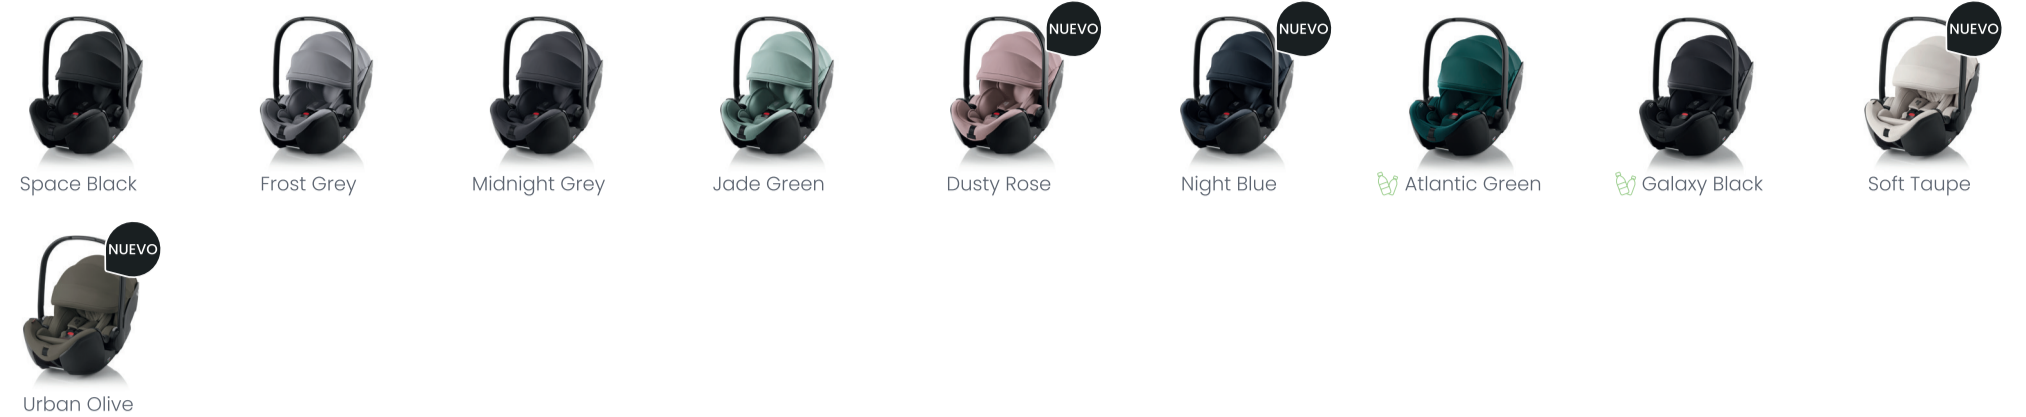

Moonlight Blue

NIÑO PEQUEÑO

KING PRO 76 – 105 cm (15 meses – 4 años | 20 kg)

Space Black

Midnight Grey

Night Blue

Moonlight Blue

ASIENTOS PARA NIÑOS PEQUEÑOS DE CARA A LA MARCHA

KIDFIX M i-SIZE 100 – 150 cm (3,5 – 12 años)

Cosmos Black

Storm Grey

Dusty Rose

Night Blue

Moonlight Blue

Burgundy Red

ASIENTOS ELEVADORES CON RESPALDO ALTO

NIÑO

● Eliminación progresiva prevista - fecha aún por confirmar

DIAMOND

PORTABEBÉS

BABY-SAFE PRO Nacimiento – 85 cm (≈ 15 meses)

BEBÉ

SILLAS DE PASEO CONFORT

SMILE 5Z Nacimiento – 4 años

SILLAS DE COCHE GIRATORIAS

DUALFIX PRO Nacimiento – 105 cm (≈ 4 años | 19 kg)

DUALFIX 5Z 61 – 105 cm (≈ 3 meses – 4 años | 19 kg)

DUALFIX PRO M 61 – 105 cm (≈ 3 meses – 4 años | 19 kg)

DUALFIX M PLUS 61 – 105 cm (≈ 3 meses – 4 años | 20 kg)