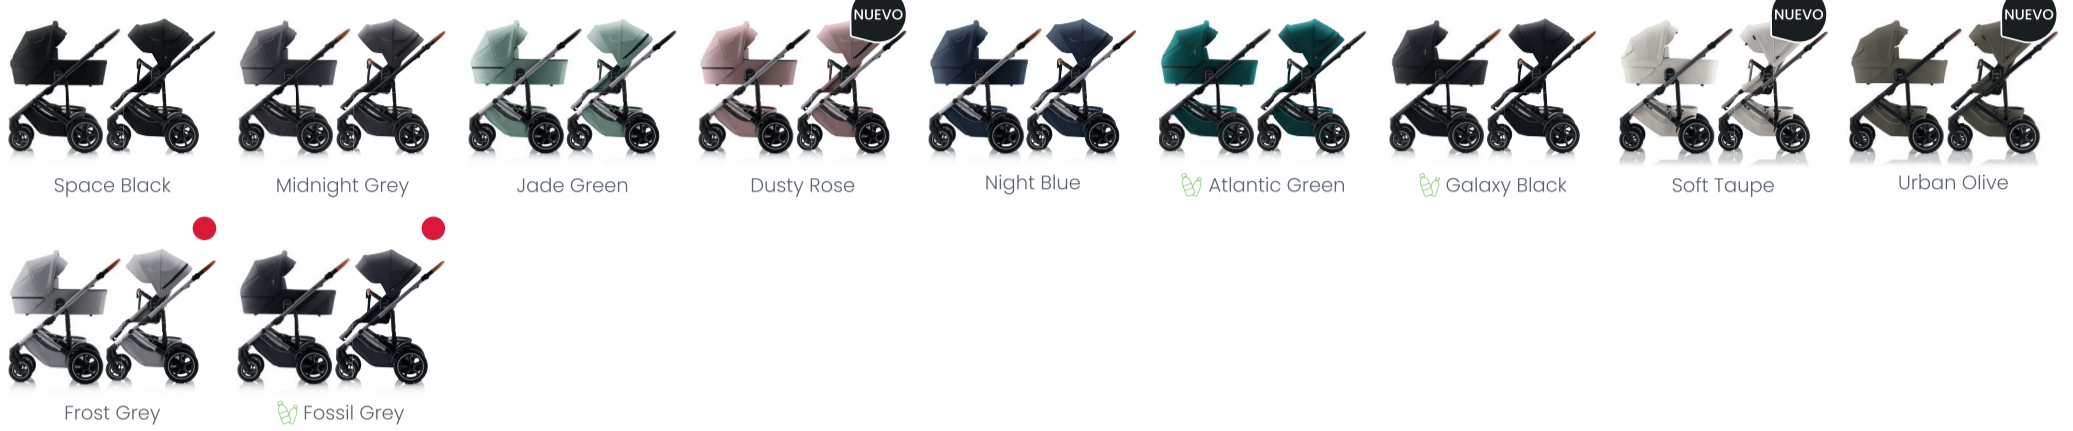

NIÑO

● Eliminación progresiva prevista - fecha aún por confirmar

DIAMOND

PORTABEBÉS

BABY-SAFE PRO Nacimiento – 85 cm (≈ 15 meses)

BEBÉ

SILLAS DE PASEO CONFORT

SMILE 5Z Nacimiento – 4 años

SILLAS DE COCHE GIRATORIAS

DUALFIX PRO Nacimiento – 105 cm (≈ 4 años | 19 kg)

DUALFIX 5Z 61 – 105 cm (≈ 3 meses – 4 años | 19 kg)

DUALFIX PRO M 61 – 105 cm (≈ 3 meses – 4 años | 19 kg)

DUALFIX M PLUS 61 – 105 cm (≈ 3 meses – 4 años | 20 kg)