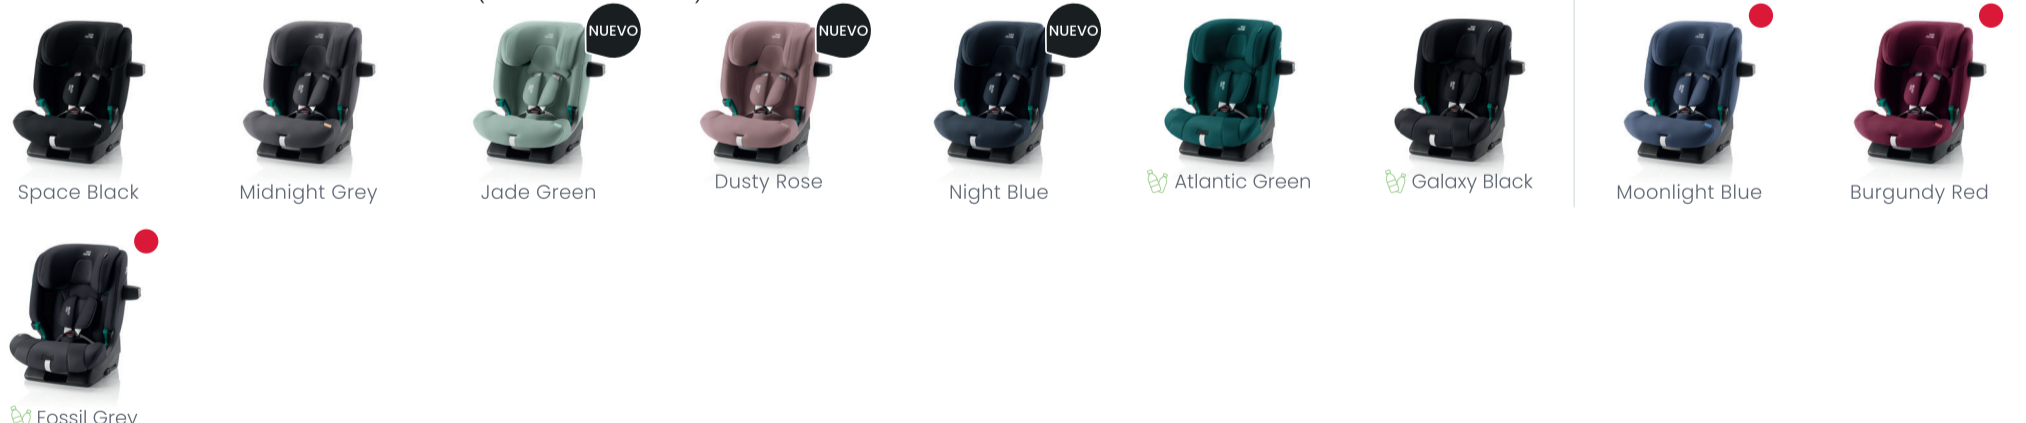

NIÑO

● Eliminación progresiva prevista - fecha aún por confirmar

DIAMOND

PORTABEBÉS

BABY-SAFE PRO Nacimiento – 85 cm (≈ 15 meses)

BEBÉ

SILLAS DE PASEO CONFORT

SMILE 5Z Nacimiento – 4 años

SILLAS DE COCHE GIRATORIAS

DUALFIX PRO Nacimiento – 105 cm (≈ 4 años | 19 kg)

DUALFIX 5Z 61 – 105 cm (≈ 3 meses – 4 años | 19 kg)

DUALFIX PRO M 61 – 105 cm (≈ 3 meses – 4 años | 19 kg)

DUALFIX M PLUS 61 – 105 cm (≈ 3 meses – 4 años | 20 kg)

NIÑO PEQUEÑO

SILLAS A ORIENTACIÓN CONTRAMARCHA POR UN PERÍODO PROLONGADO

MAX-SAFE PRO 61 – 125 cm (≈ 3 meses – 7 años | 36 kg)

SAFE-WAY M 61 – 125 cm (≈ 3 meses – 7 años | 36 kg)

ASIENTOS COMBINADOS

ADVANSAFIX PRO 76 – 150 cm (15 meses – 12 años)

VERSAFIX 76 – 150 cm (15 meses – 12 años)

NIÑO

ASIENTOS ELEVADORES CON RESPALDO ALTO

KIDFIX i-SIZE 100 – 150 cm (3,5 – 12 años)

HI-LINER 100 – 150 cm (3,5 – 12 años)

● Eliminación progresiva prevista - fecha aún por confirmar