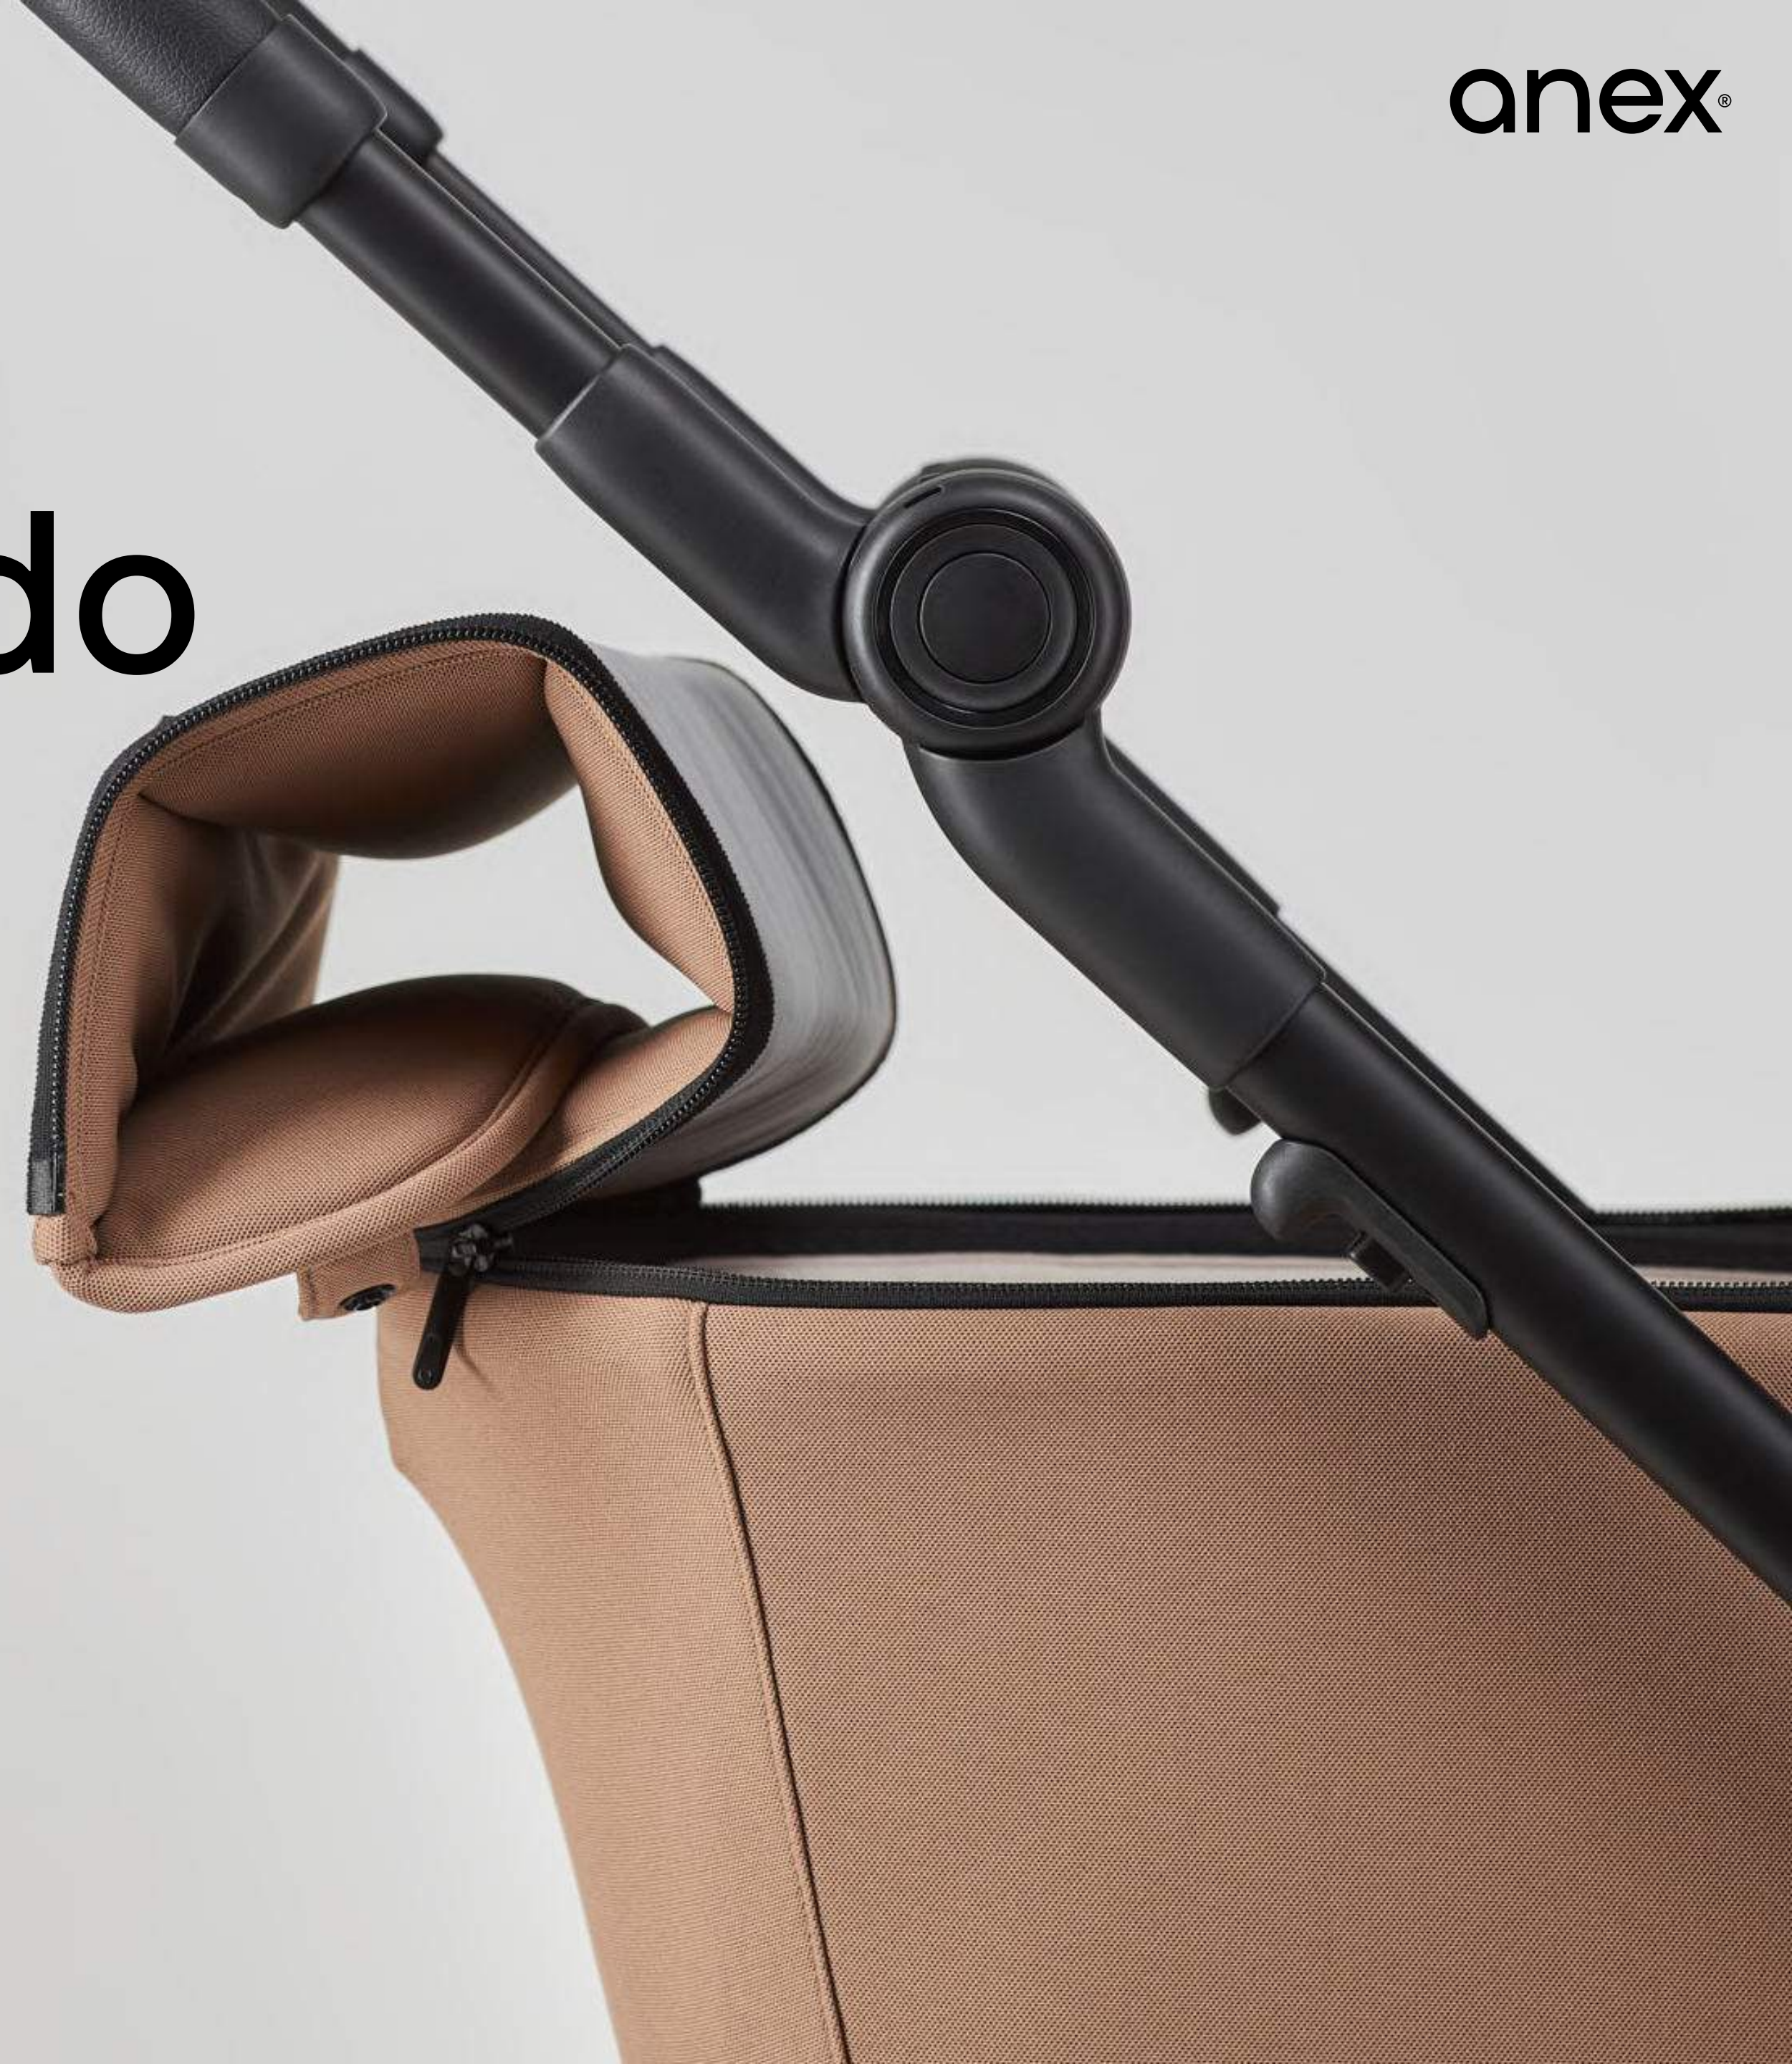

Cambios en los detalles

Tejido de bambú
transpirable de
alta calidad

anex[®]

Interior del capazo con cremallera

Cremallera
bidireccional y
función de plegado
magnético en el
cubrepiés

Se incorpora un
asa de transporte
al capazo