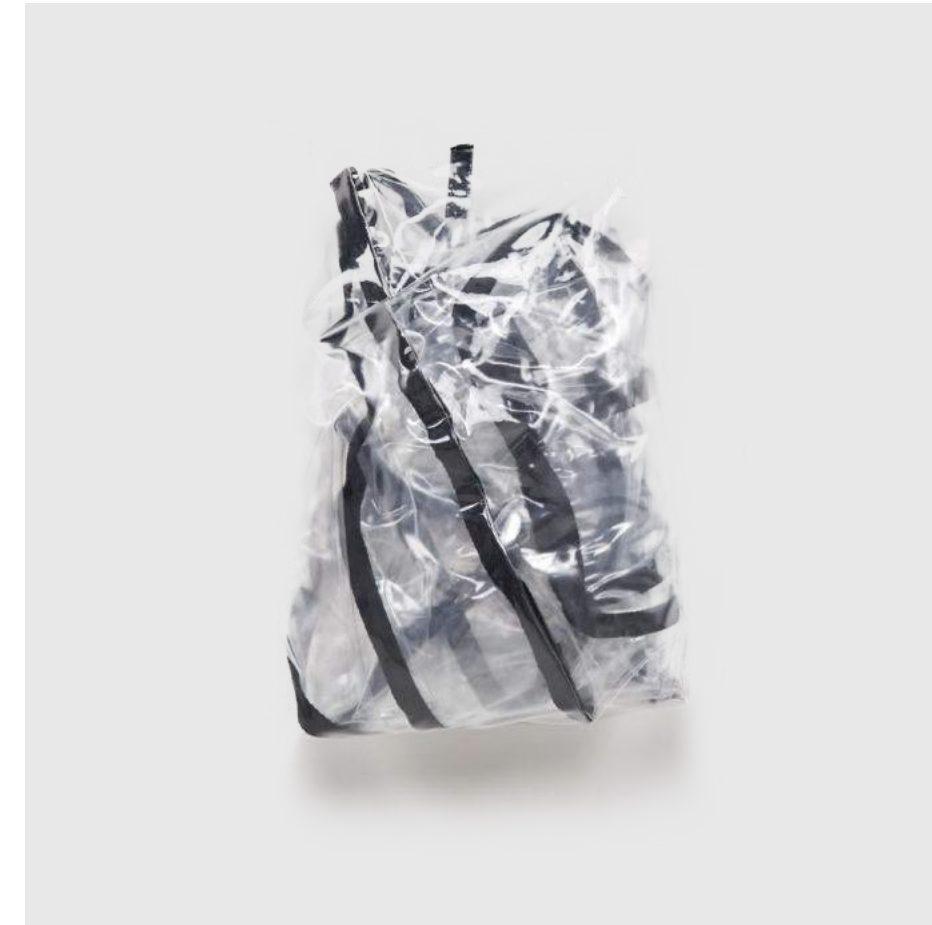

*con estructura sin ruedas

capazo

Peso: 4 kg
Tamaño: 52x43x20

*sin marco y sin ruedas

¿Qué se incluye en el set?

anex®

Dos juegos de ruedas: más grande y más pequeño

Chubasquero para el capazo y la silla de paseo