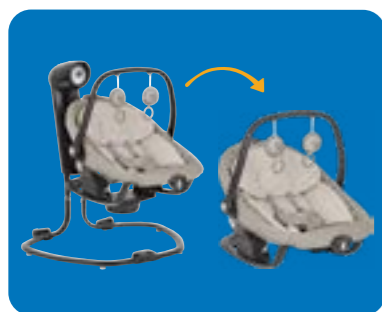

Asiento extraíble