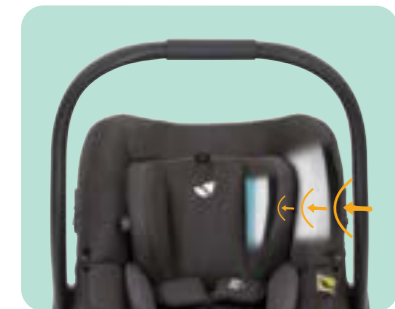

i-Gemm™ 3

i-Size 40-85 cm

seguridad y comodidad

Este seguro y cómodo portabebés proporciona agradables viajes a tu bebé desde el nacimiento a los 85 cm. Además, combina a la perfección con los cochecitos y sillas de paseo de Joie y con la i-Base Encore para un giro añadido en 90°

Protección ante impacto lateral