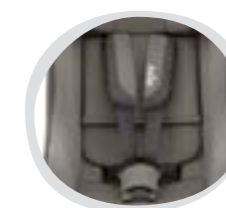

Arnés de 5 puntos