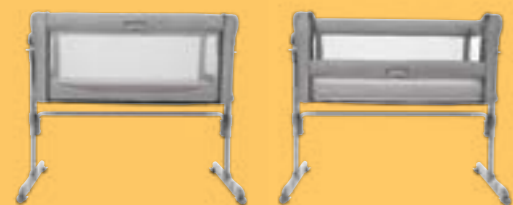

roomie™ glide

cuna de colecho

suave balanceo

Dispone de deslizamiento para ayudar al sueño del bebé con opción de bloqueo.