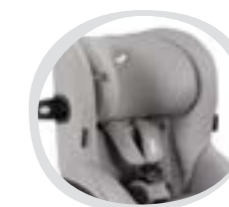

Reposacabezas Grow Together™