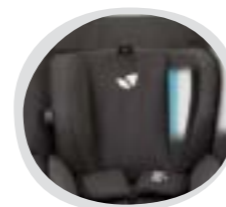

Protección ante impacto lateral