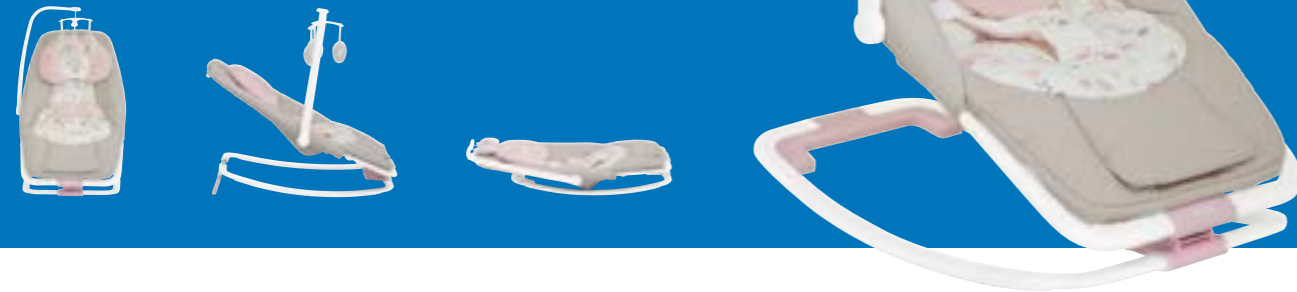

Barra
juguetes

Vibración

Ruedas

Reclinable

dreamer™

hamaca

lista para descansar

Su estructura compacta y prácticos extras proporcionan una gran solución tanto en casa como de viaje.

en casa
y de viaje

características

Plegado compacto ultra fino para un fácil almacenaje

El asiento se balancea con un suave empujoncito o cuando el bebé se mueve

Ligera y transportable fácilmente

Asiento reclinable en 3 posiciones