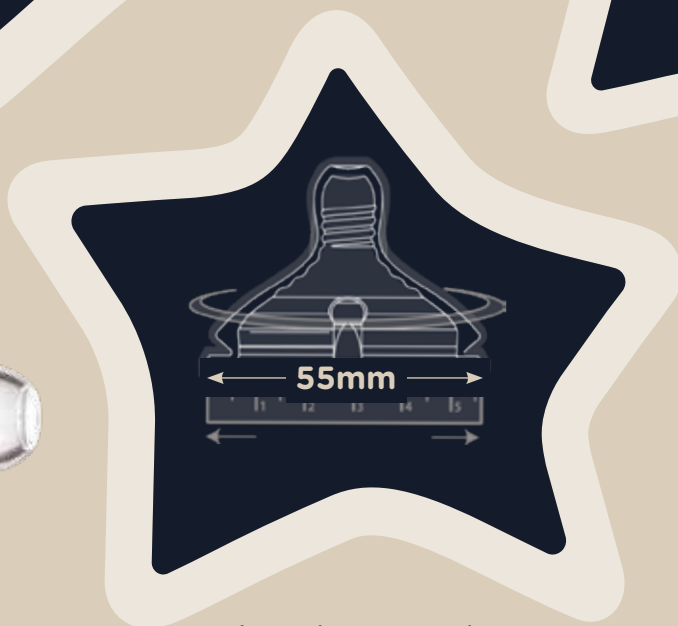

Imita el pecho gracias a su tetina extragrande, suave y flexible

Tetina exclusiva y patentada easy-vent Ayuda a reducir el riesgo de cólicos gracias a la válvula que evita la acumulación de residuos de leche.