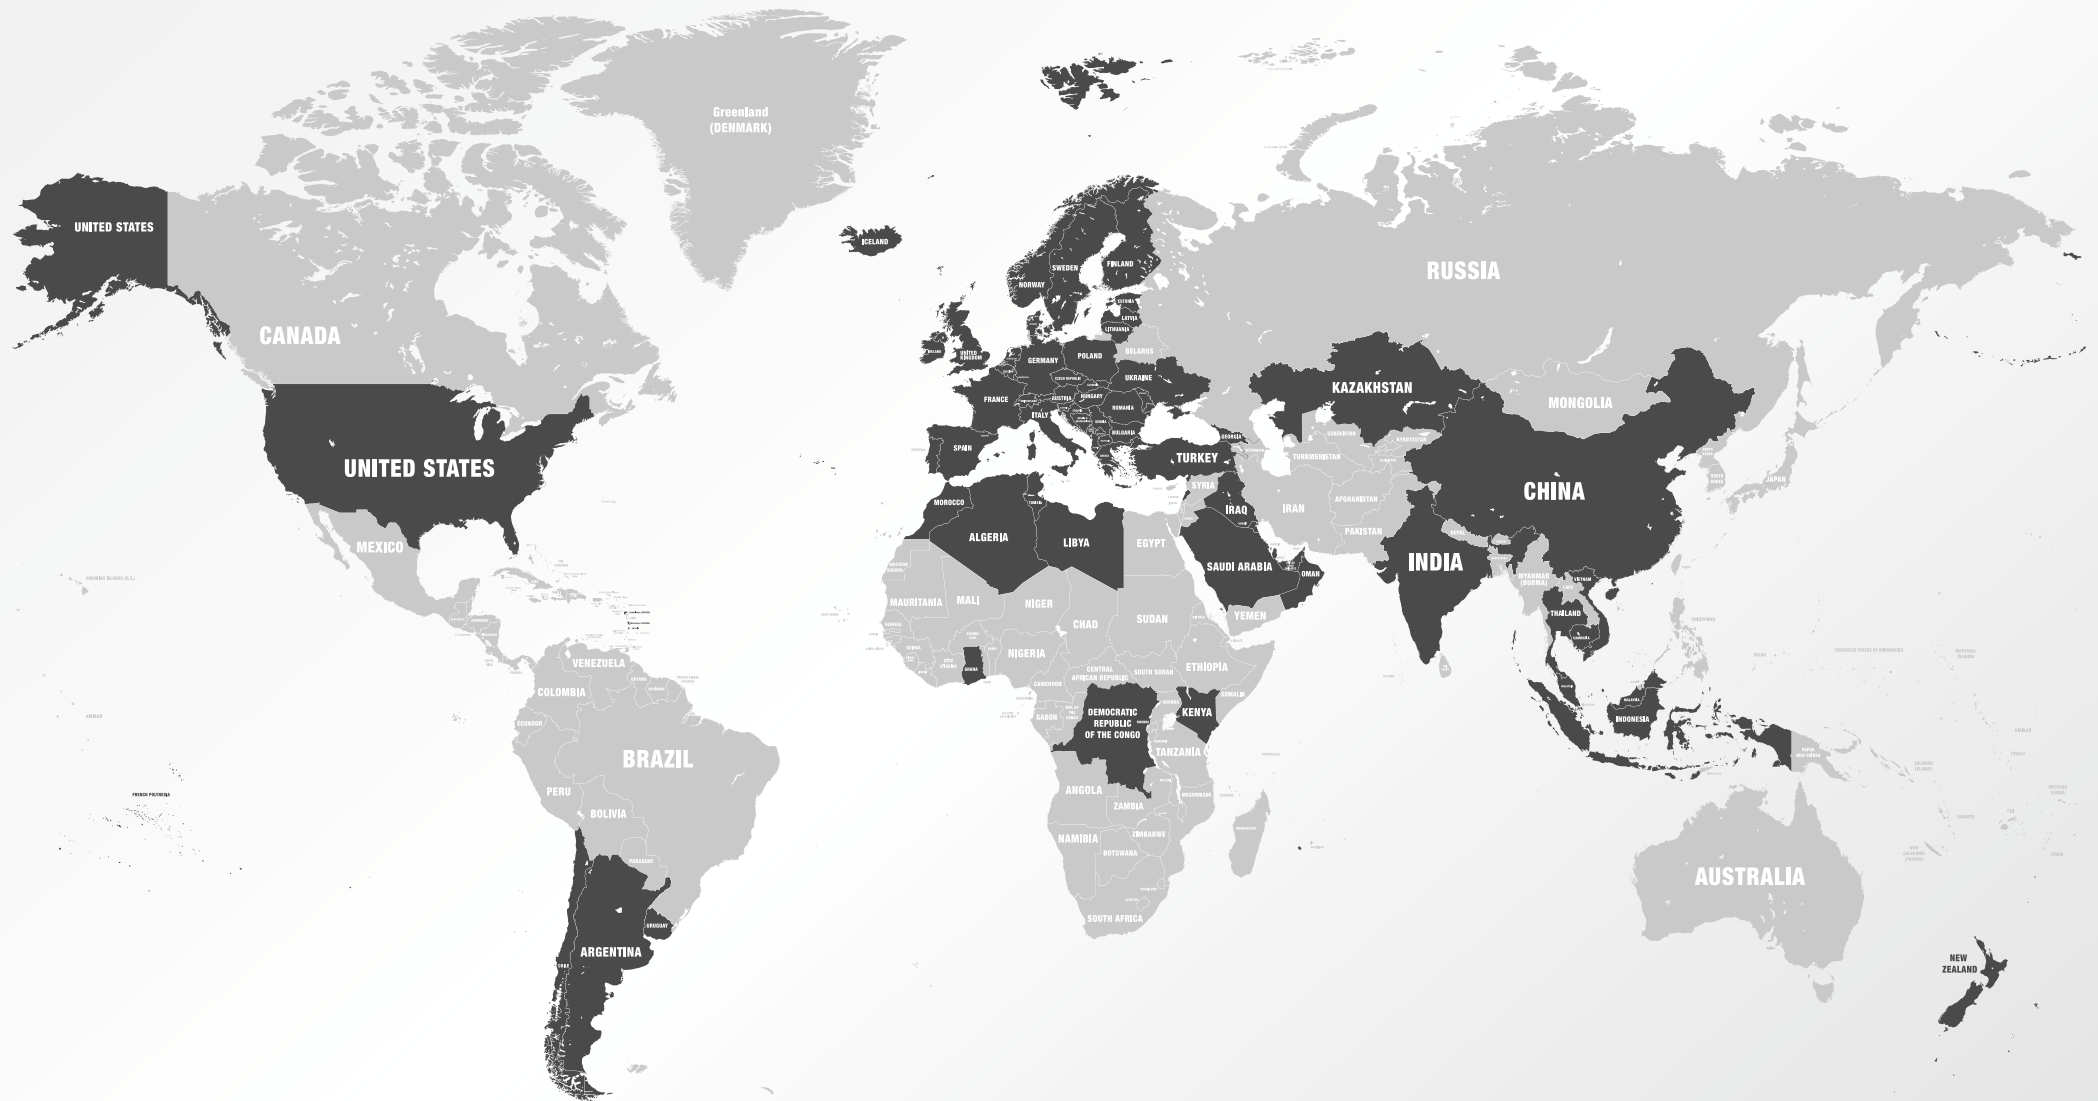

Diseñan para nosotros:

Anna Famulska, Camille de Vrede, Bastjan Otten

Kinderkraft en el mundo

Apoyamos a padres e hijos en 60 países.

Estamos seguros de la alta calidad de todos los productos que ofrecemos, por lo que cada uno de nuestros clientes tiene la posibilidad de obtener una garantía de 10 años.