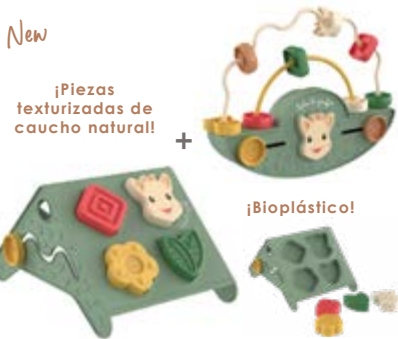

¡Piezas texturizadas de caucho natural!

¡Bioplástico!

Mis primeros Juguetes de manipulación

EAN: 3056560103481
Ref 010348

10m

x4