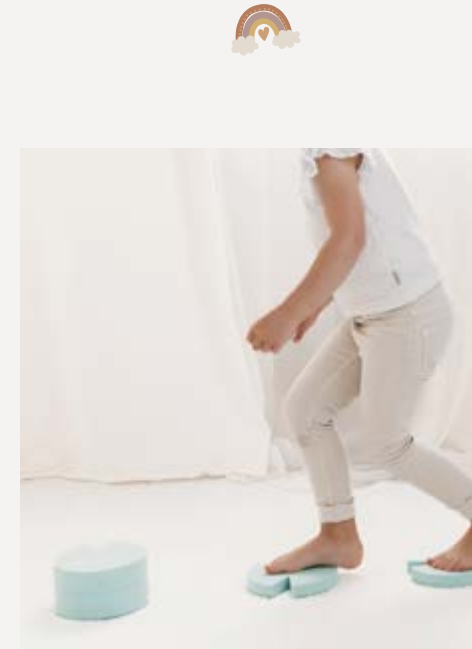

Silla Arco Iris

5 PCS / SET
EAN: 6095529130196
Dim: Ø25 x 32 cm
Ref MOES026

2A*

x1