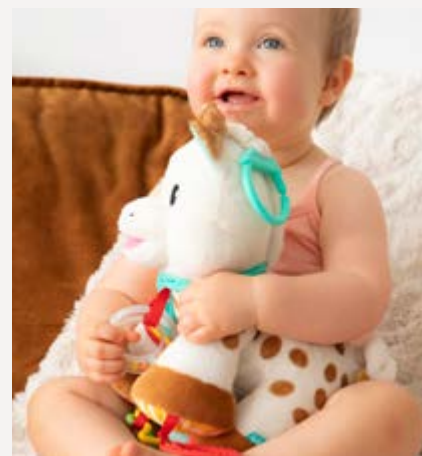

Espejo de Actividad multisporte

EAN: 3056560103405
Pack: 28 x 30 x 9 cm
Ref 010340

0m

x4

25cm

Sweet Piramide

EAN: 3056560103504
Pack: 15 x 28 x 15 cm
Dim.: 15.5 x 25 x 15.5 cm
Ref 010350

0m

x4