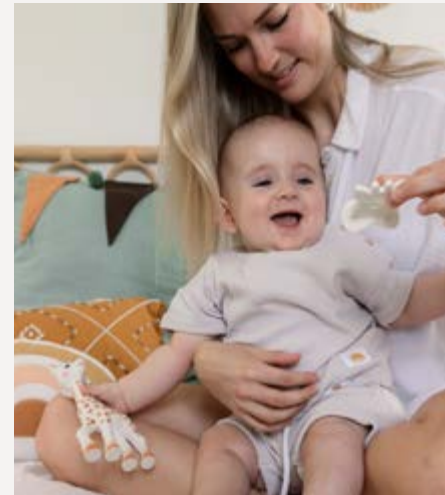

Sophie la girafe + Chupete

EAN: 3056566166244
Pack: 19 x 24,5 x 6,5 cm
Ref 616624

0m

x6