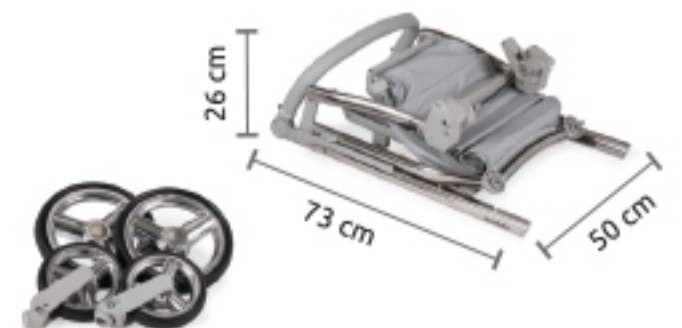

Todas sus ruedas son cómodamente extraíbles.