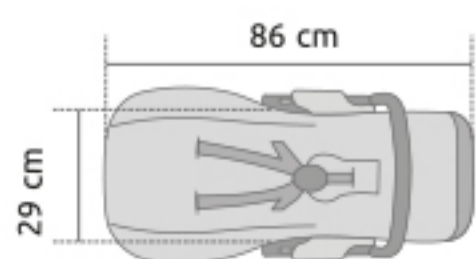

PROTECCIÓN SOLAR

CAPOTA Y VISERA EXTENSIBLES

REVERSIBLE

PLEGADO ULTRA COMPACTO

hamaca **FILE**  
ultra**COMPACTA**

Peso aprox. 3.5 kg