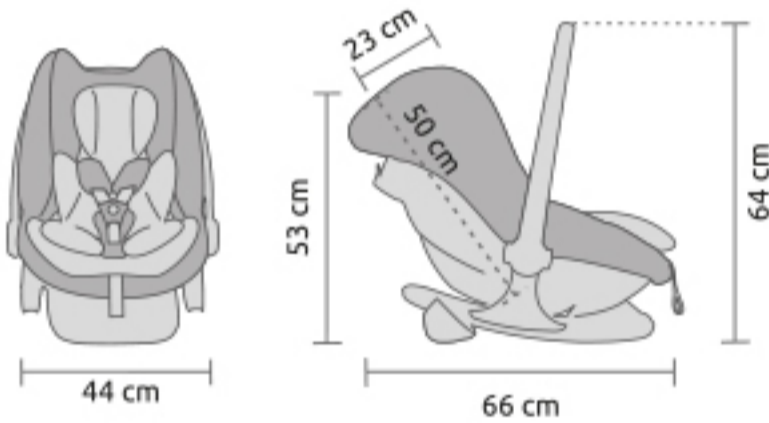

## Easymaxi XLi

de 40 hasta 80 cm ( $\leq 13$  kg)

Easymaxi XLi cumple con la norma i-Size y permite **reclinar el respaldo del asiento, sentado o tumbado**. Equipada con una asa reclinable para que pueda acceder cómodamente al bebé y cinturones ajustables con tres puntos de fijación para garantizar una adaptación perfecta al bebé. Easymaxi XLi más ancha y alta, ofrece comodidad y seguridad suprema al bebé e incorpora tapicería extra acolchada, extraíble y lavable. Se instala en el automóvil a contramarcha o al chasis con un simple clic, ofreciendo la máxima seguridad en todo tipo de viajes.