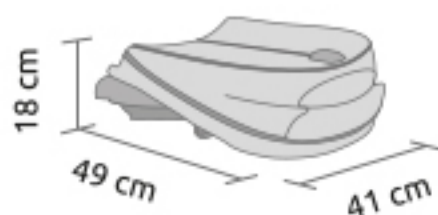

PROTECCIÓN SOLAR

CAPOTA Y VISERA EXTENSIBLES

REVERSIBLE

PLEGADO ULTRA COMPACTO

hamaca **FILE**  
ultra**COMPACTA**

Peso aprox. 3.5 kg