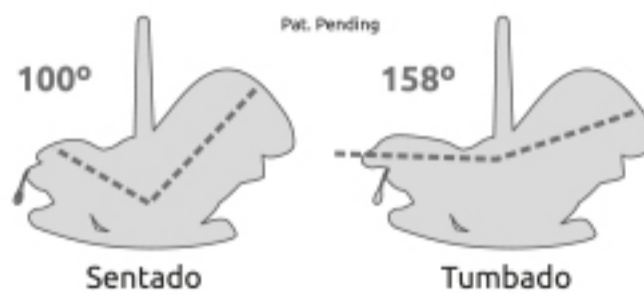

## Easymaxi XLi

de 40 hasta 80 cm ( $\leq 13$  kg)

Easymaxi XLi cumple con la norma i-Size y permite **reclinar el respaldo del asiento, sentado o tumbado**. Equipada con una asa reclinable para que pueda acceder cómodamente al bebé y cinturones ajustables con tres puntos de fijación para garantizar una adaptación perfecta al bebé. Easymaxi XLi más ancha y alta, ofrece comodidad y seguridad suprema al bebé e incorpora tapicería extra acolchada, extraíble y lavable. Se instala en el automóvil a contramarcha o al chasis con un simple clic, ofreciendo la máxima seguridad en todo tipo de viajes.